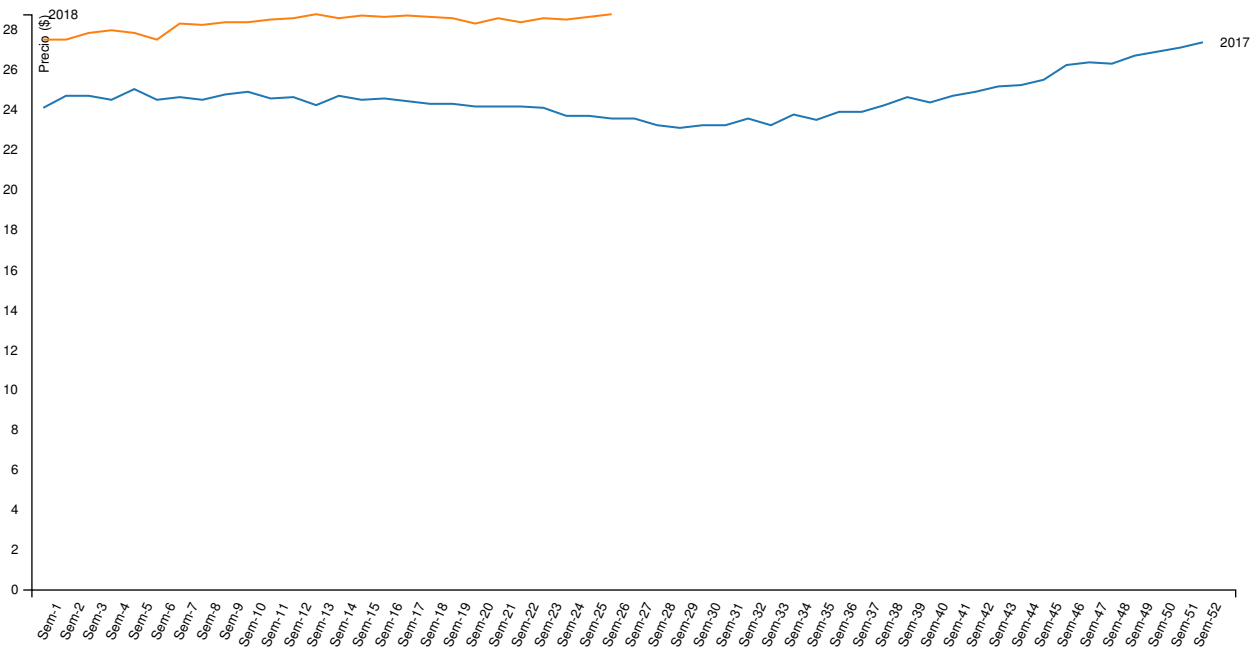

Evolución semanal de las cabezas evaluadas para la categoría "Capón general"

SISTEMA INFORMATIVO DE PRECIOS PORCINOS

Publicación semanal

Semana 26/2018

Evolución semanal de precios máximos para la categoría "Capón general"